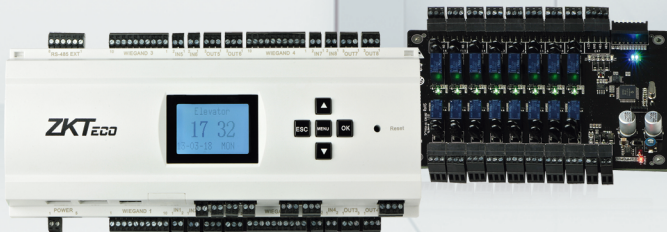

# EC10 + EX16

HUELLA

TARJETA

CONTRASEÑA

- Sencilla programación y administración.
- Verificación por huella, tarjeta o contraseña.
- Conectividad por red TCP/IP o RS485.
- Permite controlar hasta 58 pisos.

Versátil Gestión del Control de Acceso para Edificios

**ZKT**ECO